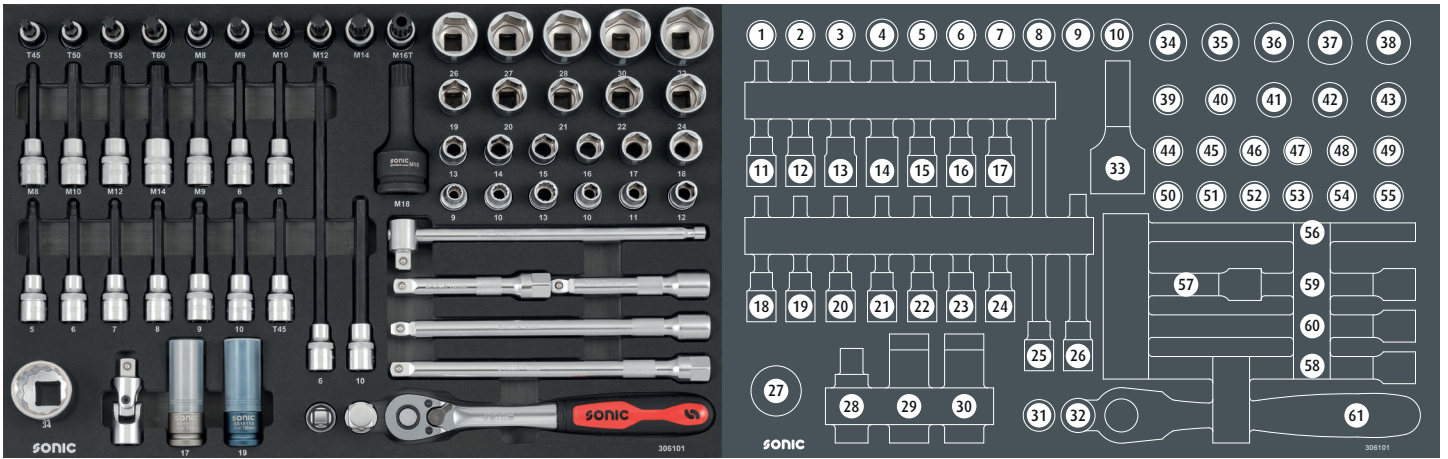

306101

	NO	Sonic NO	Size	Length	Q'ty
	1	83606245	T45	62mm	
	2	83606250	T50	62mm	
	3	83606255	T55	62mm	
	4	83606260	T60	62mm	
	5	83806208	M8	62mm	
	6	83806209	M9	62mm	
	7	83806210	M10	62mm	
	8	83806212	M12	62mm	
	9	83806214	M14	62mm	
	10	83806216T	M16T	62mm	
	11	83810008	M8	100mm	
	12	83810010	M10	100mm	
	13	83810012	M12	100mm	
	14	83810014	M14	100mm	
	15	83910009	M9	100mm	
	16	83410006	6mm	100mm	
	17	83410008	8mm	100mm	
	18	83010005	5mm	100mm	
	19	83010006	6mm	100mm	
	20	83010007	7mm	100mm	
	21	83010008	8mm	100mm	
	22	83010009	9mm	100mm	
	23	83010010	10mm	100mm	
	24	83610045	T45	100mm	
	25	83424806	6mm	248mm	
	26	83414010	10mm	140mm	
	27	24934	34mm	56mm	
	28	71531	1/2"	70mm	
	29	3310117	17mm	85mm	
	30	3310119	19mm	85mm	

	NO	Sonic NO	Size	Length	Q'ty
	31	7263050	1/2"	50mm	
	32	71934	1/2"[F]x3/4"[M]	46mm	
	33	87810518	M18	105mm	
	34	23526	26mm	42mm	
	35	23527	27mm	42mm	
	36	23528	28mm	43mm	
	37	23530	30mm	43mm	
	38	23532	32mm	43mm	
	39	23519	19mm	38mm	
	40	23520	20mm	38mm	
	41	23521	21mm	38mm	
	42	23522	22mm	38mm	
	43	23524	24mm	38mm	
	44	23513	13mm	38mm	
	45	23514	14mm	38mm	
	46	23515	15mm	38mm	
	47	23516	16mm	38mm	
	48	23517	17mm	38mm	
	49	23518	18mm	38mm	
	50	23809	9mm	38mm	
	51	23810	10mm	38mm	
	52	23813	13mm	38mm	
	53	23510	10mm	38mm	
	54	23511	11mm	38mm	
	55	23512	12mm	38mm	
	56	7133250	1/2"	250mm	
	57	7143125	1/2"	125mm	
	58	7143250	1/2"	250mm	
	59	7263125	1/2"	125mm	
	60	7263250	1/2"	250mm	
	61	7121503	1/2"	262mm	