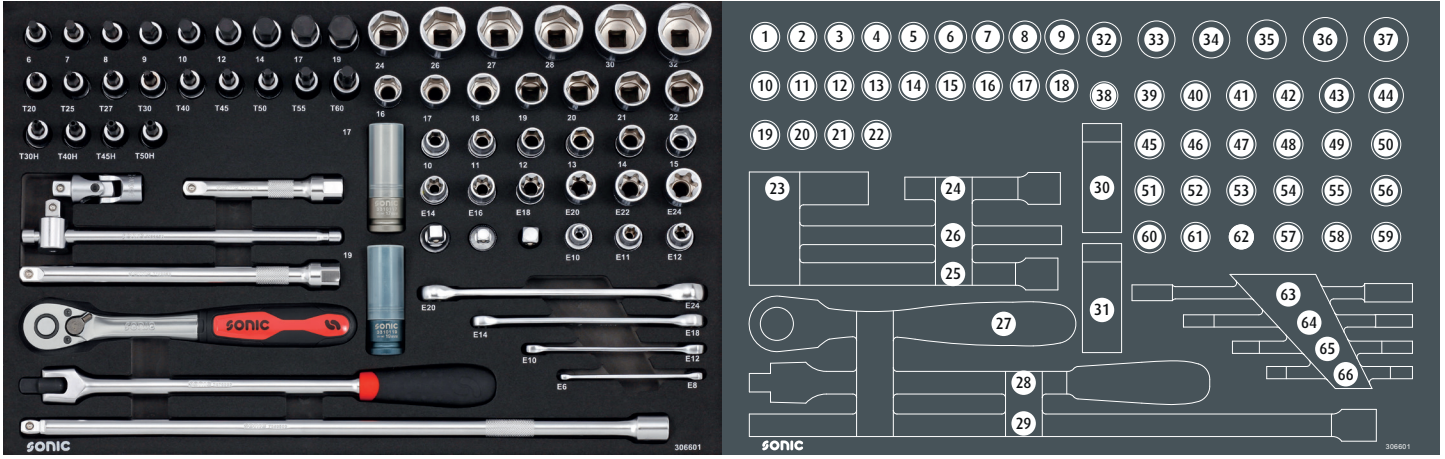

306601

	NO	Sonic NO	Size	Length	Q'ty
	1	83406206	6mm	62mm	
	2	83406207	7mm	62mm	
	3	83406208	8mm	62mm	
	4	83406209	9mm	62mm	
	5	83406210	10mm	62mm	
	6	83406212	12mm	62mm	
	7	83406214	14mm	62mm	
	8	83406217	17mm	62mm	
	9	83406219	19mm	62mm	
	10	83606220	T20	62mm	
	11	83606225	T25	62mm	
	12	83606227	T27	62mm	
	13	83606230	T30	62mm	
	14	83606240	T40	62mm	
	15	83606245	T45	62mm	
	16	83606250	T50	62mm	
	17	83606255	T55	62mm	
	18	83606260	T60	62mm	
	19	83706230	T30H	62mm	
	20	83706240	T40H	62mm	
	21	83706245	T45H	62mm	
	22	83706250	T50H	62mm	
	23	71531	1/2"	70mm	
	24	7143125	1/2"	125mm	
	25	7143250	1/2"	250mm	
	26	7133250	1/2"	250mm	
	27	7121503	1/2"	262mm	
	28	7273380	1/2"	370mm	
	29	7263500	1/2"	500mm	
	30	3310117	17mm	85mm	
	31	3310119	19mm	85mm	
	32	23524	24mm	38mm	
	33	23526	26mm	42mm	
	34	23527	27mm	42mm	
	35	23528	28mm	43mm	
	36	23530	30mm	43mm	

	NO	Sonic NO	Size	Length	Q'ty	
	37	23532	32mm	43mm		
	38	23516	16mm	38mm		
	39	23517	17mm	38mm		
	40	23518	18mm	38mm		
	41	23519	19mm	38mm		
	42	23520	20mm	38mm		
	43	23521	21mm	38mm		
	44	23522	22mm	38mm		
	45	23510	10mm	38mm		
	46	23511	11mm	38mm		
	47	23512	12mm	38mm		
	48	23513	13mm	38mm		
	49	23514	14mm	38mm		
	50	23515	15mm	38mm		
		51	23614	E14	38mm	
		52	23616	E16	38mm	
		53	23618	E18	38mm	
		54	23620	E20	38mm	
		55	23622	E22	38mm	
56		23624	E24	38mm		
	57	23610	E10	38mm		
	58	23611	E11	38mm		
	59	23612	E12	38mm		
	60	7263050	1/2"	50mm		
	61	71932	1/2"(F)x3/8"(M)	36mm		
	62	71923	3/8"(F)x1/2"(M)	36mm		
	63	4162024	E20xE24	224mm		
	64	4161418	E14xE18	182mm		
	65	4161012	E10xE12	142mm		
	66	4160608	E6xE8	113mm		