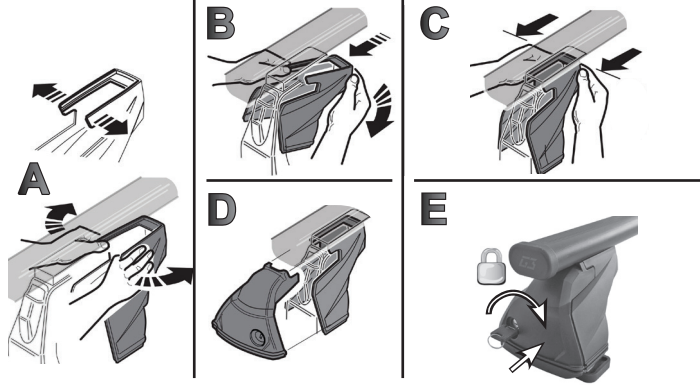

10

G3 Spa - via S. Allende, n 15
42020 Montecatoli di Quattro Castella
Reggio E. - Italy
Tel ++39 0522 880635
Fax ++39 0522 880306
www.g3spa.it - info@g3spa.it

COD. AO.613 / ACC

REV. 00

68.142

ISTRUZIONI DI MONTAGGIO
FITTING INSTRUCTION
"Acciaio / Steel"