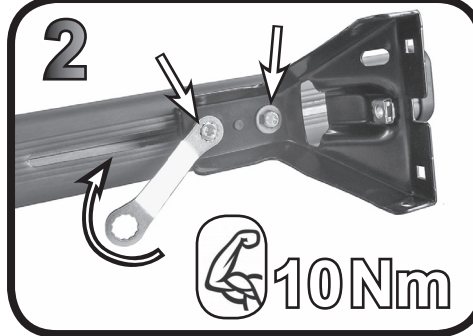

1

RENAULT Megane E-Tech Electric 5P (2021>)

90 mm

114 mm

2

3

68.142

ISTRUZIONI DI MONTAGGIO
FITTING INSTRUCTION
"Alluminio / Aluminium"