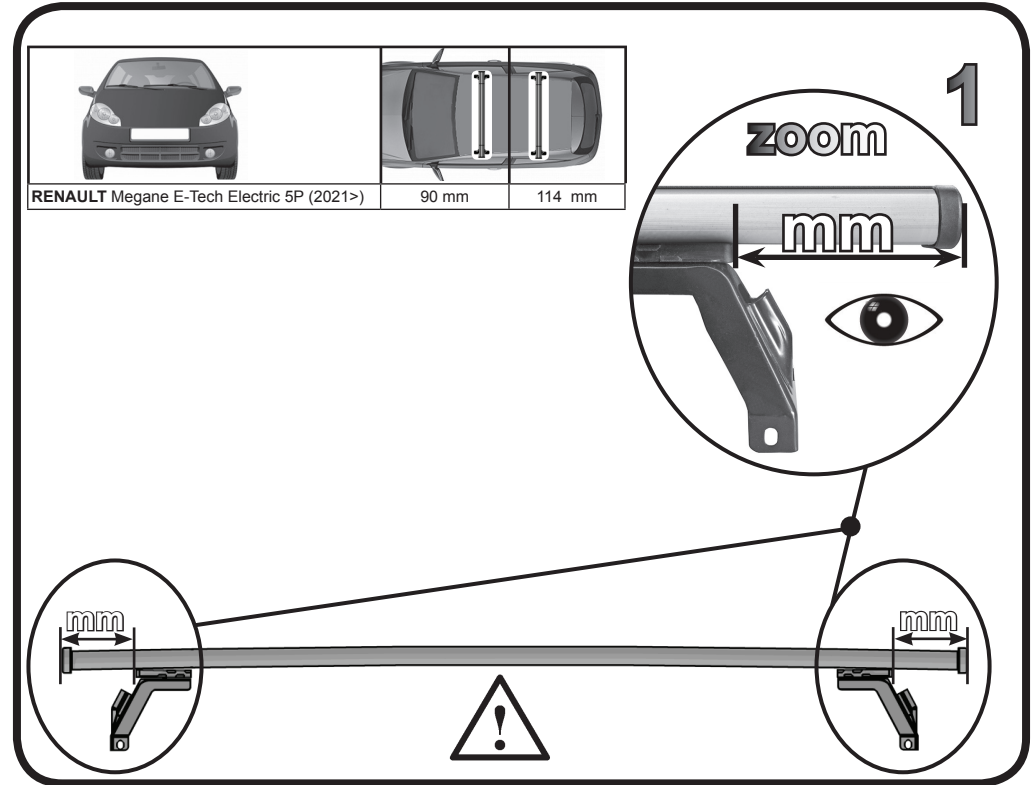

68.142

ISTRUZIONI DI MONTAGGIO
FITTING INSTRUCTION
"Alluminio / Aluminium"

= 15 min.

Max 50 Kg / 110 lb

G3 Spa - via S. Allende, n 15
42020 Montecatoli di Quattro Castella
Reggio E. - Italy
Tel ++39 0522 880635
Fax ++39 0522 880306
www.g3spa.it - info@g3spa.it

COD. AO.613 / ALL

REV. 00