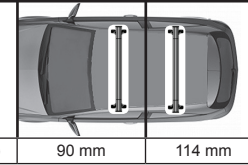

1

RENAULT Megane E-Tech Electric 5P (2021>)

90 mm

114 mm

2

3

68.142

ISTRUZIONI DI MONTAGGIO
FITTING INSTRUCTION
"Alluminio / Aluminium"