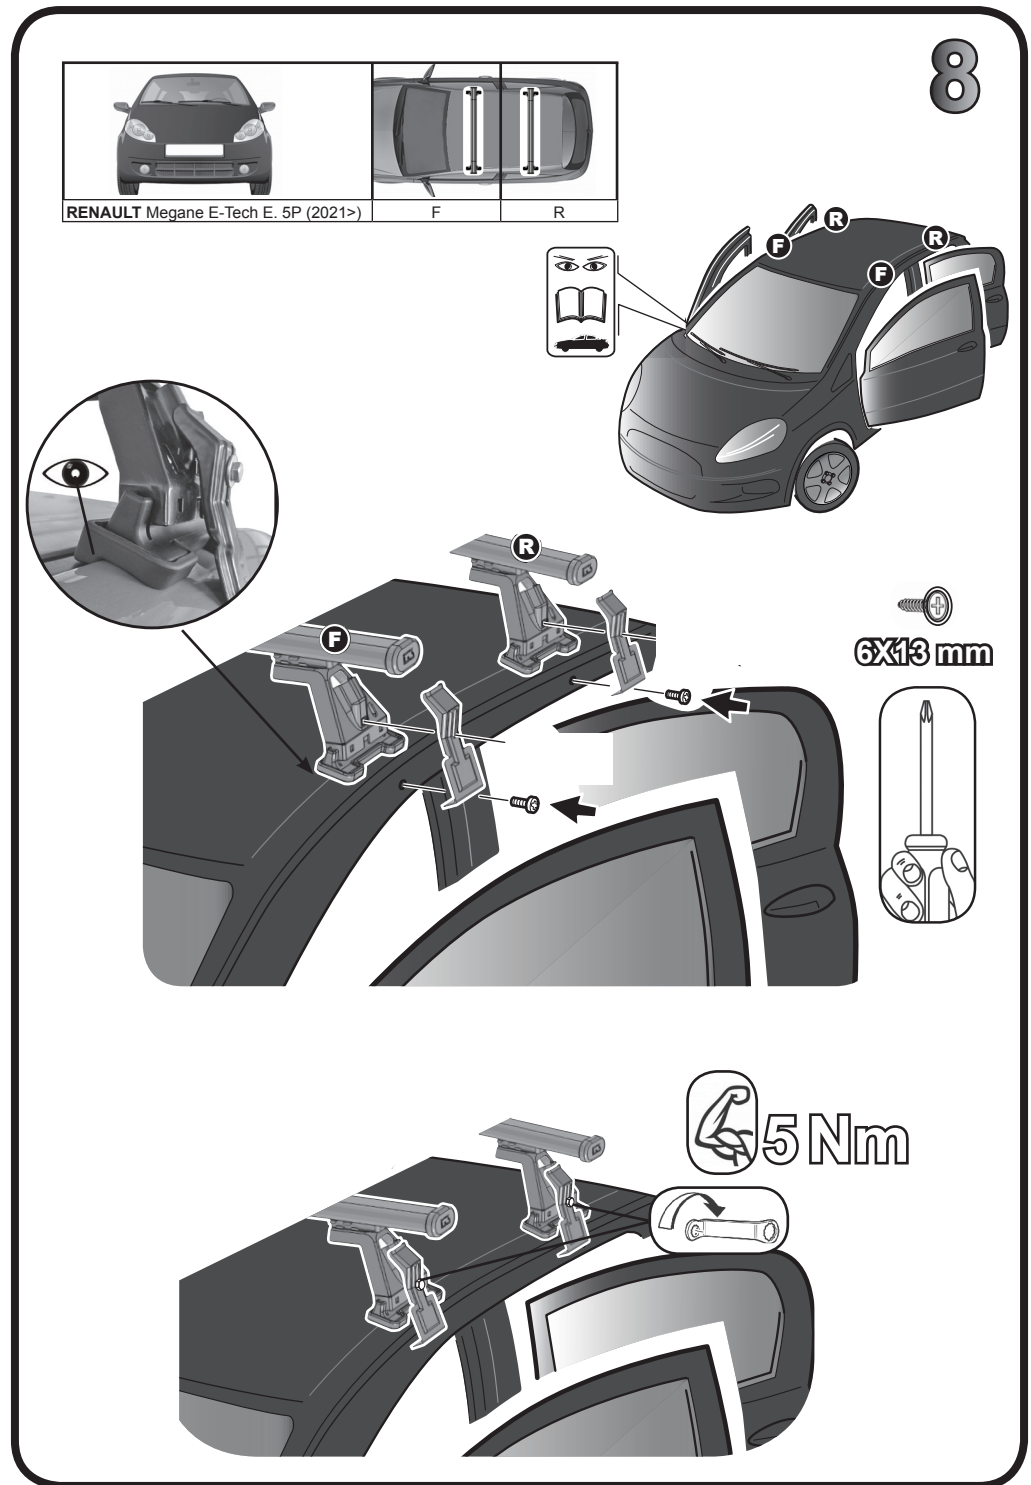

1

RENAULT Megane E-Tech Electric 5P (2021>)

90 mm

114 mm

2

3

68.142

ISTRUZIONI DI MONTAGGIO
FITTING INSTRUCTION
"Alluminio / Aluminium"