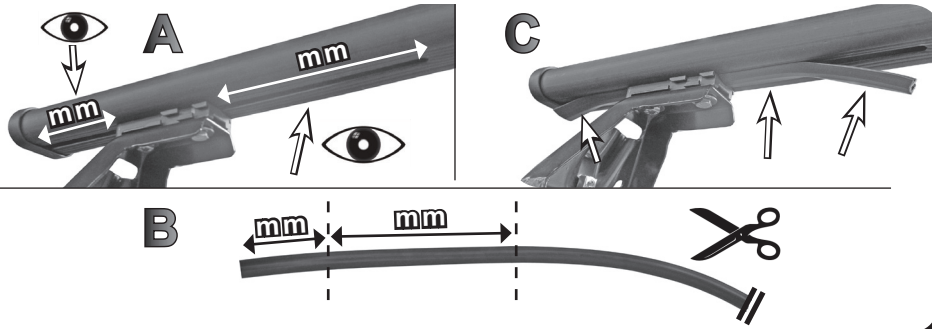

9

10

G3 Spa - via S. Allende, n 15
42020 Montecatoli di Quattro Castella
Reggio E. - Italy
Tel ++39 0522 880635
Fax ++39 0522 880306
www.g3spa.it - info@g3spa.it

COD. AO.613 / ACC

REV. 00

68.142

ISTRUZIONI DI MONTAGGIO
FITTING INSTRUCTION
"Acciaio / Steel"

1

RENAULT Megane E-Tech Electric 5P (2021>)

90 mm

114 mm

2

3