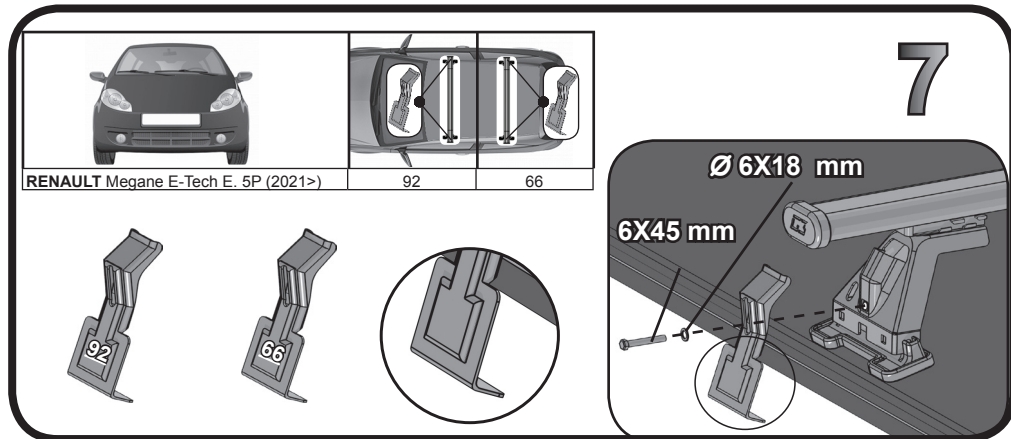

1

RENAULT Megane E-Tech Electric 5P (2021>)

90 mm

114 mm

2

3

68.142

ISTRUZIONI DI MONTAGGIO
FITTING INSTRUCTION
"Alluminio / Aluminium"