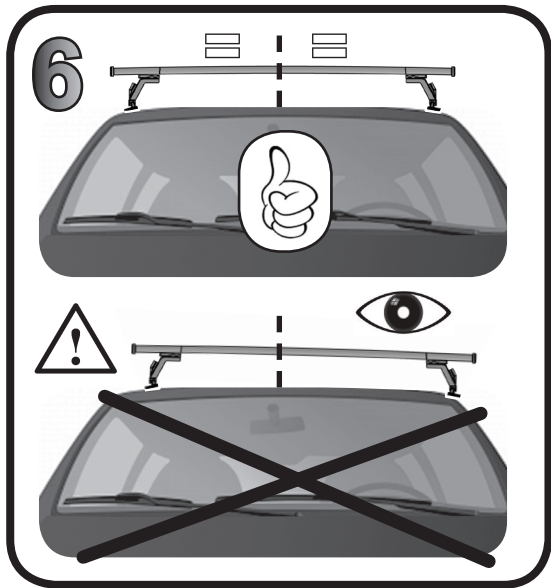

1

RENAULT Megane E-Tech Electric 5P (2021>)

90 mm

114 mm

2

3

68.142

ISTRUZIONI DI MONTAGGIO
FITTING INSTRUCTION
"Alluminio / Aluminium"