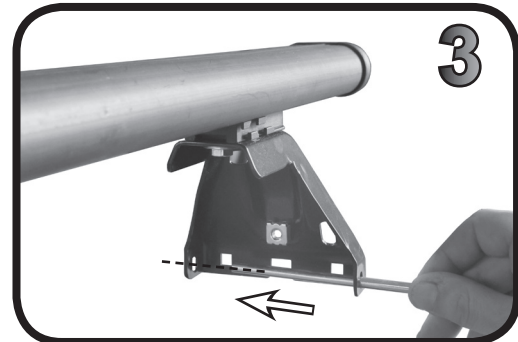

1

RENAULT Megane E-Tech Electric 5P (2021>)

90 mm

114 mm

2

3

68.142

ISTRUZIONI DI MONTAGGIO
FITTING INSTRUCTION
"Alluminio / Aluminium"