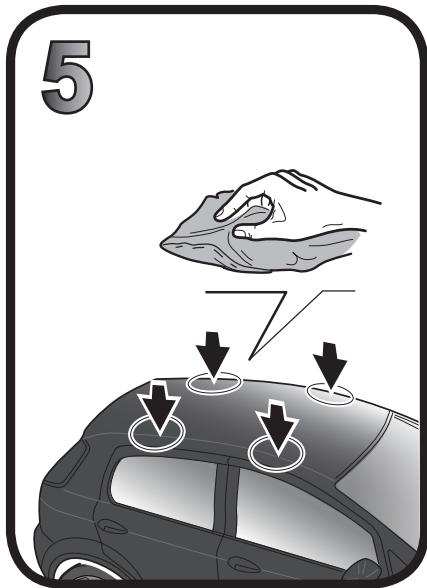

1

RENAULT Megane E-Tech Electric 5P (2021>)

90 mm

114 mm

2

3

68.142

ISTRUZIONI DI MONTAGGIO
FITTING INSTRUCTION
"Alluminio / Aluminium"