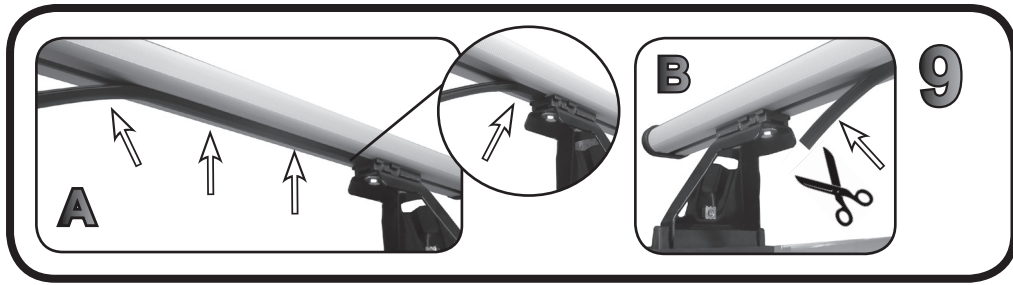

1

RENAULT Megane E-Tech Electric 5P (2021>)

90 mm

114 mm

2

3

68.142

ISTRUZIONI DI MONTAGGIO
FITTING INSTRUCTION
"Alluminio / Aluminium"