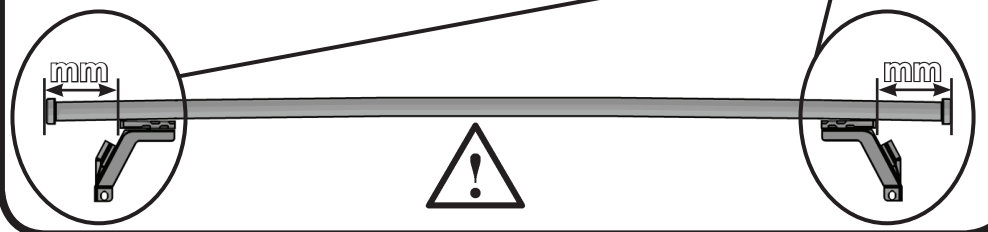

1

RENAULT Megane E-Tech Electric 5P (2021>)

90 mm

114 mm

2

3

68.142

ISTRUZIONI DI MONTAGGIO
FITTING INSTRUCTION
"Alluminio / Aluminium"