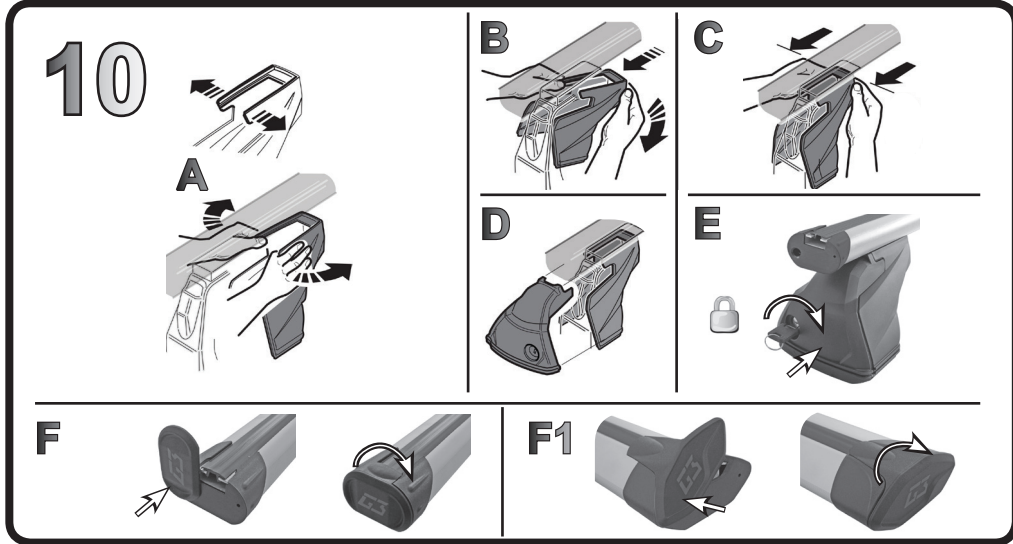

1

RENAULT Megane E-Tech Electric 5P (2021>)

90 mm

114 mm

2

3

68.142

ISTRUZIONI DI MONTAGGIO
FITTING INSTRUCTION
"Alluminio / Aluminium"